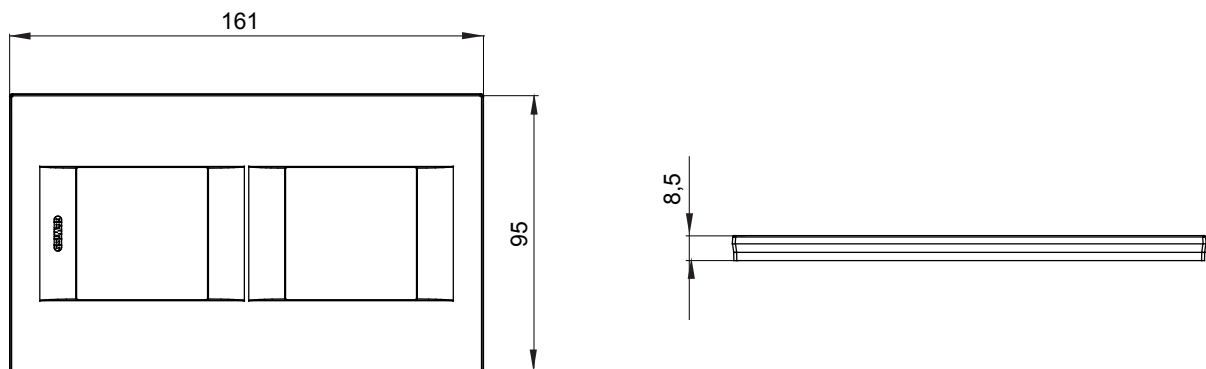

Chorus háztartási díszítőkeret sorozat, melynek termékei számos különböző formában, színben, anyagban és kidolgozásban elérhetőek. Hat különböző kivitelben elérhető (ONE, GEO, LUX, ICE és ICE Touch) a téglalap alakú szerelvénydobozokhoz, amelyek kapacitása legfeljebb 12 modul, illetve három különböző kivitelben (ONE International, GEO International és LUX International) a kerek/négyzet alakú szerelvénydobozokhoz - egyszeres vagy kombinált vízszintes vagy függőleges konfigurációkban, 2-től 2+2+2+2 modul kapacitásig. Minden Chorus díszítőkeret ugyanazokat a szerelőkereteket használja, további rögzítőelemek alkalmazásának szükségessége nélkül. A termékcsalád tartalmaz továbbá teli díszítőkereteket, IP55 védeettséggel rendelkező vízmentes díszítőkereteket és profil kereteket is.

Termékcsalád	GEO International	Leírás	2+2 férőhely
Leírás	Függőleges	Szín	Szatén fekete
Alapanyag	Technopolimer	Felület	Opálos
A következő cikkszámokhoz	GW16821, GW16822, GW16823	Izzóhuzalos vizsgálat:	650°C
Hőállóság (golyós nyomópróba)	70°C	Szabvány	EN 60669-1
Elektronikai kód	0111		

DIMENSIONAL

TECHNICAL SYMBOLOGY

STANDARDS/APPROVALS